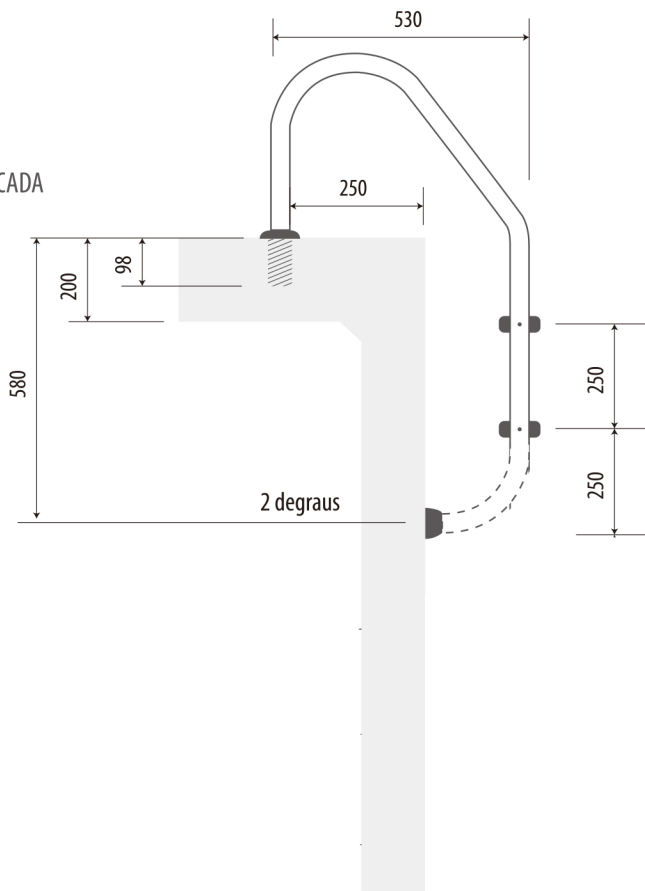

## ESCADA TRADICIONAL

Escada para uso residencial  
com carga máxima de 100kg

medida:  
APOIO DA ESCADA

medida:  
CENTRO DO DEGRAU

(81) 3155-0990  
(81)9.9998-5573  
contato@dfibra.com.br  
www.dfibra.com.br

medidas em milimetro