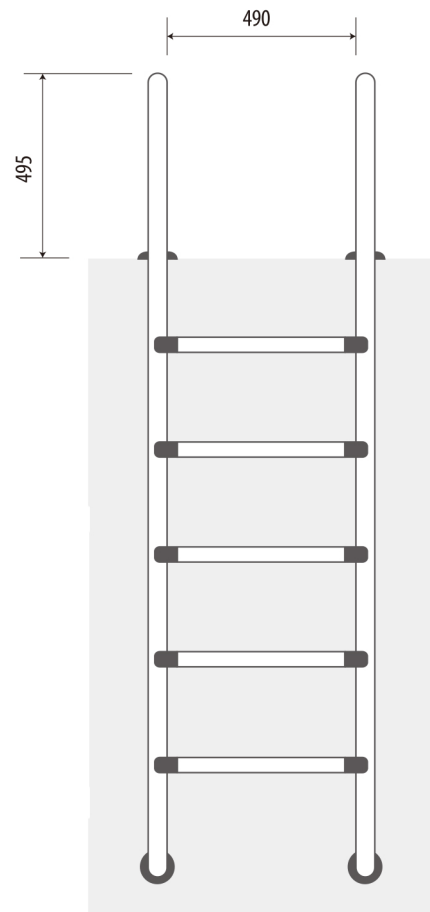

## ESCADA TRADICIONAL

Escada para uso residencial  
com carga máxima de 100kg

medida:  
APOIO DA ESCADA

medida:  
CENTRO DO DEGRAU

(81) 3155-0990  
(81)9.9998-5573  
contato@dfibra.com.br  
www.dfibra.com.br

medidas em milimetro